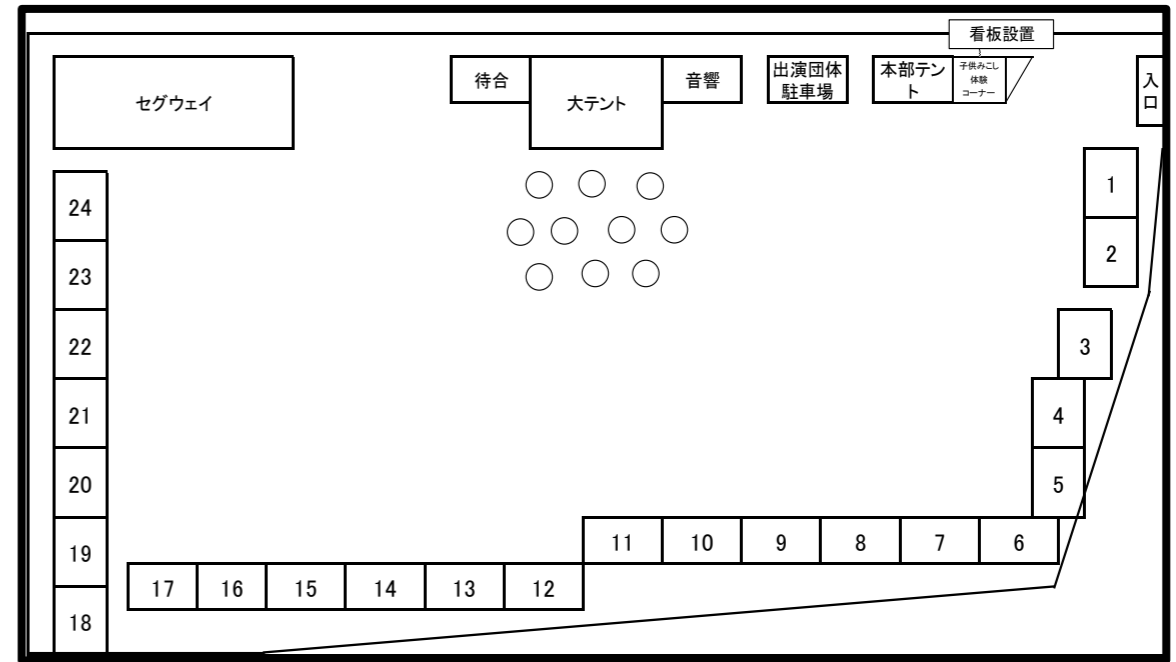

第16回こうなん祭り

☆☆模擬店多数出店☆☆

日時 令和4年10月30日(日)9時~15時30分

会場 熊谷市立江南総合文化会館ピピア駐車場

(雨天決行、台風等荒天の場合は中止)

※中止の決定は祭り当日6時です。☎048-536-1399までお問い合わせ下さい。

☆☆イベント☆☆

9:00~ 開会式

仮装でご来場していただいた方にお菓子のプレゼント!!

10:00~ 小江川獅子祭り保存会

11:00~ 子供みこし体験コーナー&えんむちゃんコーナー(雨天中止)
くまがや市商工会・くまがや市商工会青年部

11:30~ 江南音頭

12:00~ 江南自治会連合会・日赤奉仕団による餅つき

13:00~ 子供みこし体験コーナー&えんむちゃんコーナー(雨天中止)
くまがや市商工会・くまがや市商工会青年部

14:00~ 江南中学校吹奏楽部出演

15:00~ サイコロゲーム(先着100名、おひとりさま一回限り)
裏面の参加券をお持ちください

セグウェイ試乗体験 1回 200円

体重20kg以上の方(小学生以上)が対象となります

未就学児童のお子様はこちら

ポニーサイクル 1回 100円

※お買い物券は
使用できません

くまがや市商工会
くまがや市商工会青年部
子供みこし体験コーナー
えんむちゃんコーナー

1回目11:00~
2回目13:00~
[雨天は中止となります]

江南のホタルを守りましょう

ホタルが生息出来る環境保護を目的とした「認定NPO法人熊谷市ほたるを保護する会」への募金箱を設置いたしますので、ご協力をお願い申し上げます。

新型コロナウイルス感染防止のため、マスクの着用、手指の消毒にご協力ください。
状況によりイベント内容の変更や中止となる場合がございます。あらかじめご了承ください。

フリーマーケット (小雨決行、荒天中止)

思わぬ掘り出し物に出会える
チャンスをお見逃しなく♪

1	Ms.Smoothie	いちごのスムージー・ベリーベリースムージー他
2	壺焼き芋 おみつ	焼き芋・焼き芋アイス・焼き芋ジェラート
3	四次元ポケット	おもちゃの抽選・おめん・人形等のすくい
4	小林商店	キャラクターカステラ・ふりふりポテト・焼きそば
5	大場商店	果実・野菜
6	ケーズクレープ	わた菓子・カップアイス・かき氷・焼そば・ラムネ
7	バイクレストア・フクダ	唐揚げ・大判焼・バナナチョコ・かき氷・ハーブ他
8	有限会社 表参道	うどん・そば・もつ煮込み・ジャンボ稲荷
9	寺山商会	庖丁・ハサミ類・鎌類
10	くまがや農業協同組合	JAくまがや農産物(旬の野菜・果物等)
11	清月堂	チョコバナナクレープ・ちゅうちゅうプリン・チョコバナナ他
12	埼玉縣信用金庫 江南支店	ローン相談会
13	くまがや市商工会女性部	花の販売他
14	根岸畳店	畳小物販売
15	こうなん農産加工倶楽部	炭酸まんじゅう・すし弁当・赤飯・うどん弁当・そうざい
16	くまがや市商工会青年部	だんご・ゴム金魚すくい
17	川島工業	落書きせんべい
18	江南ベース風屋	イカ焼・タコ焼・焼きとり
19	観光果樹園ふるさと	冷凍ブルーベリー・ブルーベリースムージー
20	認定NPO法人熊谷市ほたるを保護する会	ホタル保護の啓発・展示・かみしばい他
21	(有)常盤食品	たこ焼き・縁日(スーパーボールすくい)
22	株式会社歌琉多コーポレーション	焼とり各種・もつ煮込み
23	江南自治会連合会・日赤奉仕団	つきたて餅の販売
24		

主催
共催
後援
問合せ

こうなん祭り実行委員会
江南自治会連合会・くまがや市商工会南支所
熊谷市・(一社)熊谷市観光協会・認定NPO法人熊谷市ほたるを保護する会
くまがや市商工会南支所(事務局) TEL:048-536-1399