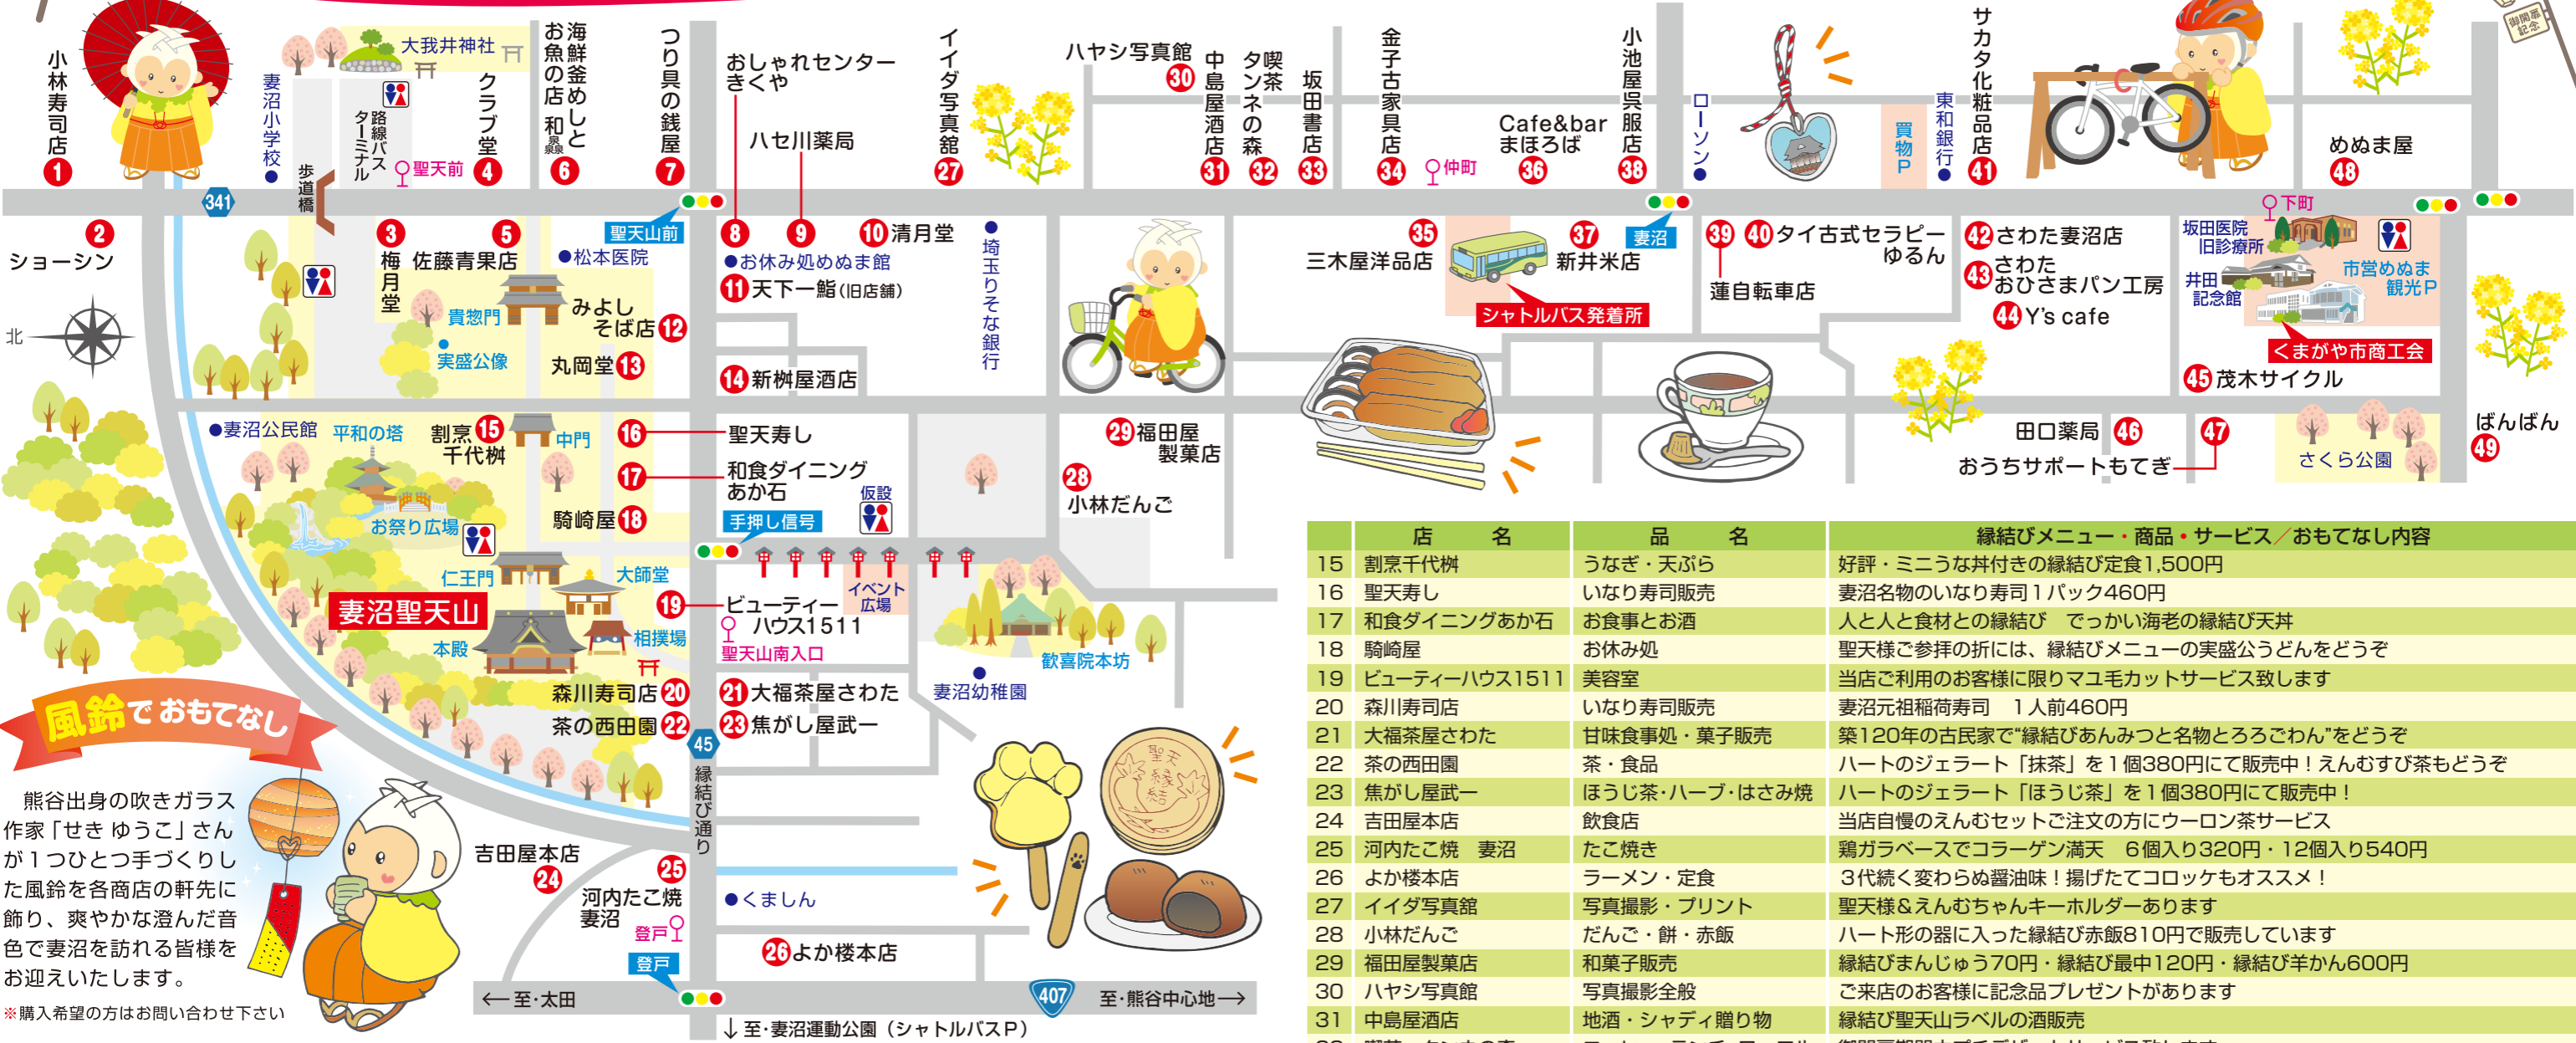

ようこそ聖天様と縁結びのまち妻沼へ!! めめま商店街おもてなしMAP

平成31年
4月16日(火)~22日(月)
妻沼聖天山
御本尊御開扉記念

商店街では聖天山参拝客様を
心づくしのサービスで
おもてなし致します
皆様に良き縁が結ばれますよう
願いを込めた「縁結びメニュー」
「縁結びサービス」なども
多数ご用意しております

熊谷出身の吹きガラス作家「せきゆうこ」さんが1つひとつ手づくりした風鈴を各商店の軒先に飾り、爽やかな澄んだ音色で妻沼を訪れる皆様をお迎えいたします。

※各店サービス内容は妻沼聖天山御開扉の平成31年4月16日(火)~22日(月)のみ有効です

店名	品名	縁結びメニュー・商品・サービス/おもてなし内容
1 小林寿司店	いなり寿司販売	創業130余年 伝統の味1パック460円
2 ショーシン	印刷・ハンコ・パワーストーン	ガネーシャ神グッズ各種・えんむちゃんネイルシール300円
3 梅月堂	和洋菓子・お休み処	縁むすび焼150円、縁結び最中130円 参拝おみやげにどうぞ!
4 クラブ堂	プラモデル	全商品8%引きでおもてなし
5 佐藤青果店	野菜・果物他	冷やしきゅうり・トマト・焼きいも販売、お茶でおもてなし致します
6 海鮮釜めしとお魚の店 和轟	釜めし・魚介和食	縁結び海鮮釜めし1255円 木・金・土・日曜日の4日間営業
7 つり具の銭屋	釣具専門店	おもてなしMAPをご持参のお客様にオリジナルステッカープレゼント!
8 おしゃれセンターきくや	衣料品・化粧品・文具	お買い上げ2,000円毎にBOXティッシュ1箱差し上げます
9 ハセ川薬局	くすり・調剤	漢方相談・処方箋調剤
10 清月堂	和洋菓子販売	超濃厚ちゅうちゅうプリン、にゃドレーヌは当たり付き
11 天下一鮎	にぎり寿司・たわら寿司	縁結びおまかせ四季セット864円、ランチセットメニュー各種
12 みよしそば店	うどん・そば・丼	縁結びセット1,100円、かつ丼セット880円
13 丸岡堂	和菓子販売	縁結び聖天最中・いがまんじゅう他、参拝後は甘い和菓子で御休憩を
14 新樹屋酒店	酒類・煙草・食品	縁結び聖天山1.8L、720ML、300ML販売しています! 参拝土産にどうぞ